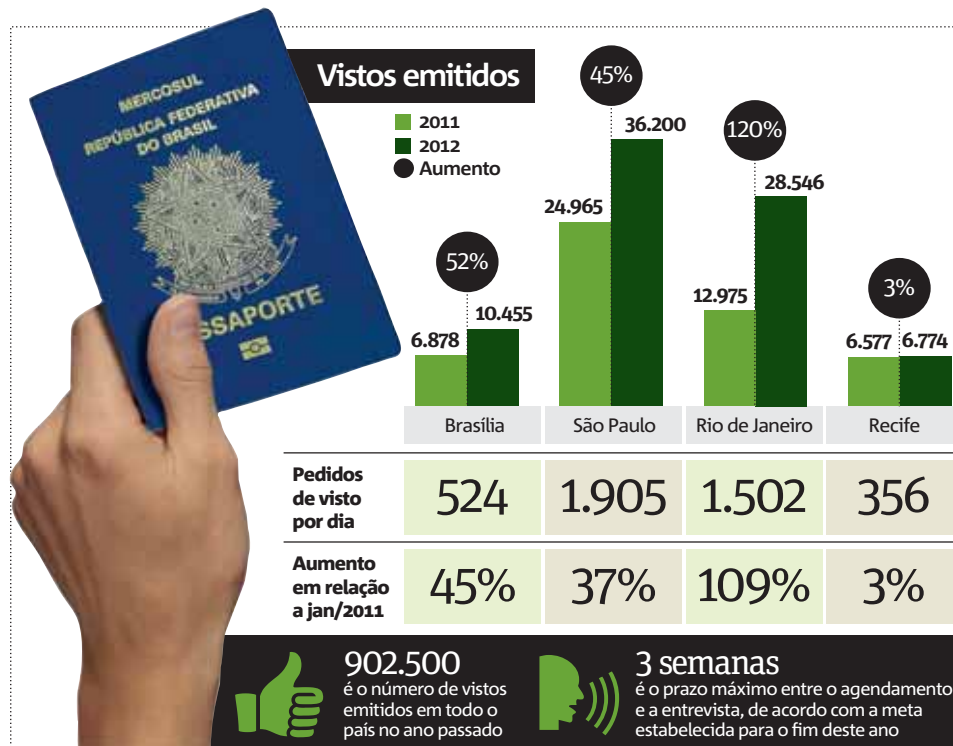

Em janeiro deste ano, foram emitidos 36,2 mil documentos na capital, média de 1,2 mil por dia, ante 24,9 mil em janeiro de 2011. A quantidade de pedidos também subiu este ano. São 1,9 mil solicitações diárias, crescimento de 37% em relação ao ano passado. Do total, cerca de 5% são rejeitados.

Segundo o consulado, este ano a equipe foi reforçada com 50 funcionários para tentar atender toda a demanda e reduzir as filas.

Além disso, estão sendo realizados mutirões. No

R$ 38

é o valor da taxa para fazer o agendamento da entrevista nos consulados dos Estados Unidos.

último deles, foram processados cerca de 2 mil. As medidas fazem parte da meta anunciada no começo do ano pelo presidente americano, Barack Obama, para agilizar a emissão de vistos e aumentar o número de turistas brasileiros nos EUA.

A meta é, até o final do ano, entrevistar 80% dos

solicitantes em até três semanas após o pedido. Ontem, na página do consulado na internet, era possível marcar a entrevista para o dia 7 de março, uma espera de 20 dias. No ano passado, o agendamento chegava a levar 90 dias.

Outras ações prometidas é ampliar a faixa etária isenta das entrevistas. Hoje, são dispensados os menores de 14 anos e os maiores de 80.

De acordo com o consulado, os documentos mais procurados são os para negócios e turismo. No ano passado, o número de documentos emitidos no Brasil bateu recorde. Foram 902,5 mil vistos. ● METRO

Folia de Carnaval no Shopping West Plaza. Venha se divertir.

Uma programação intensa para a garotada com oficinas, blocos de Carnaval, desfile e **matinê com show da Maria Alcina.**

Não perca. Veja a programação no site www.westplaza.com.br